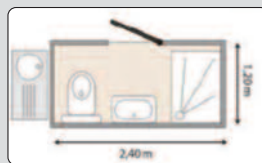

EMPLACEMENT PREMIUM AVEC SANITAIRE PRIVÉ 150M²

PLOT PREMIUM WITH PRIVATE FACILITIES 150M²

Electricité / Electricity : 10 amp. = 2000 Watt + eau / water

Salle de bain avec douche, meuble, miroir & wc. Evier extérieur avec rangement.

Bathroom with shower, furniture, mirror & wc. Outdoor sink with storage.