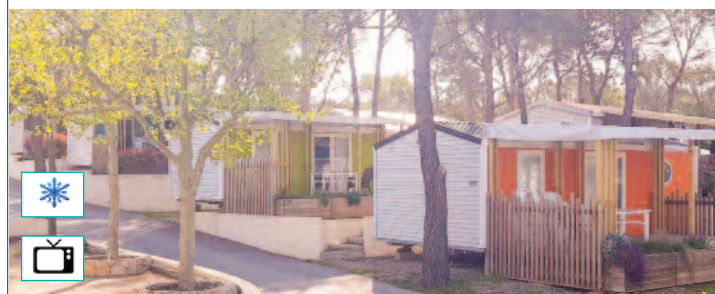

MOBIL-HOME MIAMI

2 chambres/ bedrooms - 4/6 personnes - 28 m²

1 chambre lit double 160 x 200. 1 chambre 2 lits simples 80 x 190. Cuisine moderne avec îlot. Espace salon cocooning en angle avec convertible 140 x 200. Salle de bain spacieuse. WC. Frigo congélateur. Terrasse podium en bois couverte. TV. CLIM. **ANCIENNETÉ : 4 ANS**

1 bedroom with a double bed 160 x 200. 1 bedroom 2 single beds 80 x 190. Modern kitchen with dining island. Spacious bathroom. Toilet. Fridge with freezer. Wooden covered terrace. TV. A/C. AGE : 4 YEARS OLD