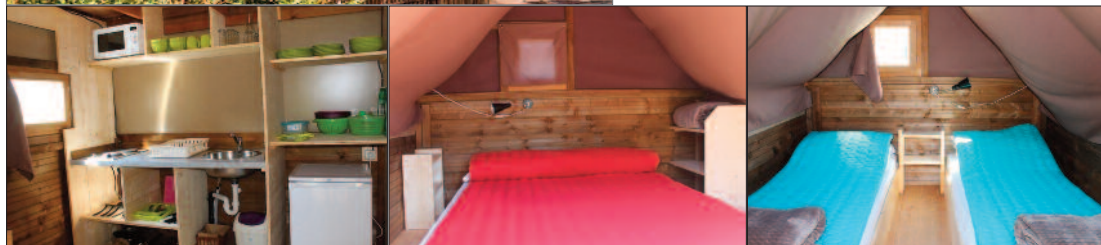

- 1 chambre : 1 lit double 140 x 190 cm.
- 2 chambres : 2 lits simples 70 x 190 cm.
- Kitchenette avec plaque double de cuisson, kit vaisselle.
- Réfrigérateur table top, micro-ondes, cafetière électrique.
- Salle de bain/douche avec WC.
- Salon de jardin extérieur et 2 transats.
- Ventilateur.
- 1 bedroom : 1 double bed 140 x 190 cm
- 2 bedrooms : 2 single beds 70 x 190 cm
- Kitchenette with double hot plate, 4 stools and a tableware kit.
- Table top fridge, microwave and electric coffee machine.
- Bathroom with toilet.
- Outdoor furniture set and 2 deckchairs.
- Fan.

photos constructeur