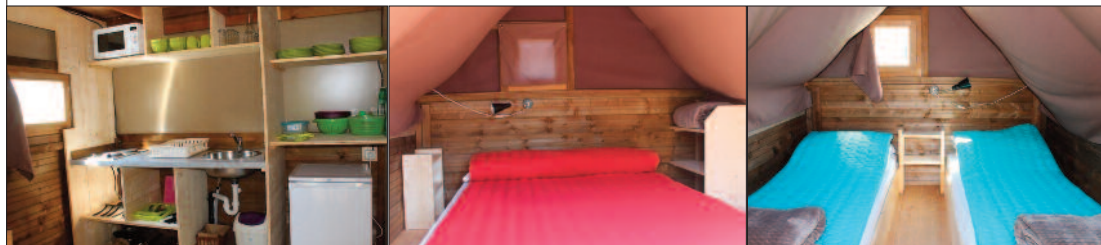

- 1 chambre : 1 lit double 140 x 190 cm.
- 2 chambres : 2 lits simples 70 x 190 cm.
- Kitchenette avec plaque double de cuisson, kit vaisselle.
- Réfrigérateur table top, micro-ondes, cafetière électrique.
- Salle de bain/douche avec WC.
- Salon de jardin extérieur et 2 transats.
- Ventilateur.
- 1 bedroom : 1 double bed 140 x 190 cm
- 2 bedrooms : 2 single beds 70 x 190 cm
- Kitchenette with double hot plate, 4 stools and a tableware kit.
- Table top fridge, microwave and electric coffee machine.
- Bathroom with toilet.
- Outdoor furniture set and 2 deckchairs.
- Fan.