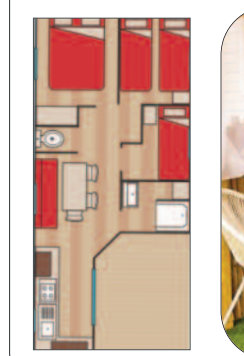

3 chambres /bedrooms - 6 personnes - 30m²

1 chambre lit double 140 x 190. 1 chambre 2 lits simples dont 1 gigogne en 80 cm. 1 chambre avec 2 lits superposés en 80 cm. Salle de bain, WC. Cuisine ouverte sur terrasse. Frigo congélateur, lave-vaisselle. Terrasse en bois intégrée. Pergola déportée. Plancha extérieure. TV satellite. DVD. CLIM. **ANCIENNETÉ 7 ANS**

1 bedroom with a double bed of 140 x 190 / 1 bedroom with 2 single beds one of which is a pullout bed of 80 cm. 1 bedroom with 2 bunk beds of 80 cm. Kitchen with access to the terrace. Bathroom, toilet. Fridge-freezer. Dishwasher. Integrated wooden terrace and offset pergola. Outdoor plancha. Satellite TV. DVD. A/C. AGE : 7 YEARS OLD