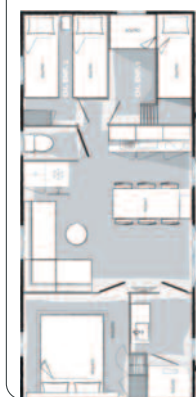

MOBIL-HOME SUNSET

3 chambres/bedrooms - 6 personnes - 33m²

1 chambre lit double 160 x 200. 2 chambres avec 2 lits simples 80 x 190. Coin repas. Coin cuisine. Salle de bain. WC. Frigo congélateur. Lave vaisselle. Terrasse en bois couverte contemporaine. TV. CLIM. **ANCIENNETÉ : 1 AN**

1 bedroom with a double bed 160 x 200. 2 bedrooms with 2 single beds 80 x 190. Dining corner. Kitchen. Bathroom. Toilet. Fridge with freezer. Dishwasher. Wooden covered terrace. TV. A/C. AGE : 1 YEAR OLD

MOBIL-HOME TOI & MOI

1 chambre /bedroom - 2/3 personnes - 18m²

1 chambre lit double 160 x 200. Coin repas. Coin cuisine. Salle de bain. WC. Frigo congélateur. Terrasse en bois couverte contemporaine. TV. CLIM. **ANCIENNETÉ : 1 AN**

1 bedroom with a double bed 160 x 200. Dining corner. Kitchen. Bathroom. Toilet. Fridge with freezer. Wooden covered terrace. TV. A/C. AGE : 1 YEAR OLD

MOBIL-HOME MIAMI

2 chambres/ bedrooms - 4/6 personnes - 28 m²

1 chambre lit double 160 x 200. 1 chambre 2 lits simples 80 x 190. Cuisine moderne avec îlot. Espace salon cocooning en angle avec convertible 140 x 200. Salle de bain spacieuse. WC. Frigo congélateur. Terrasse podium en bois couverte. TV. CLIM. **ANCIENNETÉ : 4 ANS**

1 bedroom with a double bed 160 x 200. 1 bedroom 2 single beds 80 x 190. Modern kitchen with dining island. Spacious bathroom. Toilet. Fridge with freezer. Wooden covered terrace. TV. A/C. AGE : 4 YEARS OLD

MOBIL-HOME ZÉNITH

3 chambres /bedrooms - 6 personnes - 30m²

1 chambre lit double 140 x 190. 1 chambre 2 lits simples dont 1 gigogne en 80 cm. 1 chambre avec 2 lits superposés en 80 cm. Salle de bain, WC. Cuisine ouverte sur terrasse. Frigo congélateur, lave-vaisselle. Terrasse en bois intégrée. Pergola déportée. Plancha extérieure. TV satellite. DVD. CLIM. **ANCIENNETÉ 7 ANS**