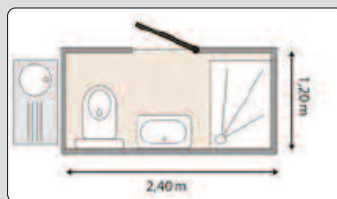

EMPLACEMENT PREMIUM AVEC SANITAIRE PRIVÉ 150M²

PLOT PREMIUM WITH PRIVATE FACILITIES 150M²

Electricité / Electricity : 10 amp. = 2000 Watt + eau / water

Salle de bain avec douche, meuble, miroir & wc. Evier extérieur avec rangement.
Bathroom with shower, furniture, mirror & wc. Outdoor sink with storage.

photos constructeur