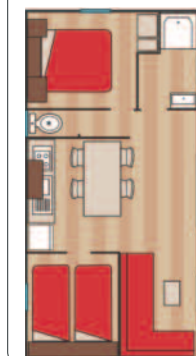

MOBIL-HOME SUNSET

3 chambres/bedrooms - 6 personnes - 33m²

1 chambre lit double 160 x 200. 2 chambres avec 2 lits simples 80 x 190. Coin repas. Coin cuisine. Salle de bain. WC. Frigo congélateur. Lave vaisselle. Terrasse en bois couverte contemporaine. TV. CLIM. **ANCIENNETÉ : 1 AN**

1 bedroom with a double bed 160 x 200. 2 bedrooms with 2 single beds 80 x 190. Dining corner. Kitchen. Bathroom. Toilet. Fridge with freezer. Dishwasher. Wooden covered terrace. TV. A/C. AGE : 1 YEAR OLD

MOBIL-HOME TOI & MOI

1 chambre /bedroom - 2/3 personnes - 18m²

1 chambre lit double 160 x 200. Coin repas. Coin cuisine. Salle de bain. WC. Frigo congélateur. Terrasse en bois couverte contemporaine. TV. CLIM. **ANCIENNETÉ : 1 AN**

1 bedroom with a double bed 160 x 200. Dining corner. Kitchen. Bathroom. Toilet. Fridge with freezer. Wooden covered terrace. TV. A/C. AGE : 1 YEAR OLD

MOBIL-HOME MIAMI

2 chambres/ bedrooms - 4/6 personnes - 28 m²

1 chambre lit double 160 x 200. 1 chambre 2 lits simples 80 x 190. Cuisine moderne avec îlot. Espace salon cocooning en angle avec convertible 140 x 200. Salle de bain spacieuse. WC. Frigo congélateur. Terrasse podium en bois couverte. TV. CLIM. **ANCIENNETÉ : 4 ANS**

1 bedroom with a double bed 160 x 200. 1 bedroom 2 single beds 80 x 190. Modern kitchen with dining island. Spacious bathroom. Toilet. Fridge with freezer. Wooden covered terrace. TV. A/C. AGE : 4 YEARS OLD

MOBIL-HOME ZÉNITH

3 chambres /bedrooms - 6 personnes - 30m²

1 chambre lit double 140 x 190. 1 chambre 2 lits simples dont 1 gigogne en 80 cm. 1 chambre avec 2 lits superposés en 80 cm. Salle de bain, WC. Cuisine ouverte sur terrasse. Frigo congélateur, lave-vaisselle. Terrasse en bois intégrée. Pergola déportée. Plancha extérieure. TV satellite. DVD. CLIM. **ANCIENNETÉ 7 ANS**