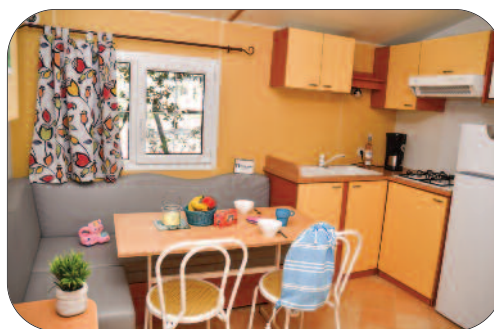

MOBIL-HOME COLORADO

2 chambres/bedrooms - 4/6 personnes - 28 m²

1 chambre lit double 140 x 190. 1 chambre 2 lits simples 70 x 190. Coin repas avec convertible en lit d'appoint de 130. Coin cuisine. Salle de bain. WC. Frigo congélateur. TV. Terrasse podium en bois et couverte.

ANCIENNETÉ : + 10 ANS

1 bedroom with a double bed 140 x 190. 1 bedroom with 2 single beds 70 x 190. Dining corner with sofa bed for two persons 130. Kitchen. Bathroom. Toilet. Fridge-freezer. TV. Wooden covered terrace.

AGE : + 10 YEARS OLD

MOBIL-HOME TEXAS

3 chambres/bedrooms - 6 personnes - 32 m²

1 chambre lit double 140 x 190. 2 chambres avec 2 lits simples 70 x 190. Coin repas. Coin cuisine. Salle de bain. WC. Frigo congélateur. Terrasse en bois couverte.

ANCIENNETÉ : + 10 ANS

1 bedroom with a double bed 140 x 190. 2 bedrooms with 2 single beds 70 x 190. Dining corner. Kitchen. Bathroom. Toilet. Fridge-freezer. Wooden covered terrace.

AGE : + 10 YEARS OLD

MOBIL-HOME INDIANA

2 chambres/bedrooms - 4 personnes - 24 m²

1 chambre lit double 140 x 190. 1 chambre 2 lits simples 80 x 190. Coin repas. Coin cuisine. Salle de bain. WC. Frigo congélateur. TV. Terrasse en bois couverte.

ANCIENNETÉ : + 10 ANS

1 bedroom with a double bed 140 x 190. 1 bedroom with 2 single beds 80 x 190. Dining corner. Kitchen. Bathroom with toilet. Fridge-freezer. TV.

Wooden covered terrace. AGE : + 10 YEARS OLD