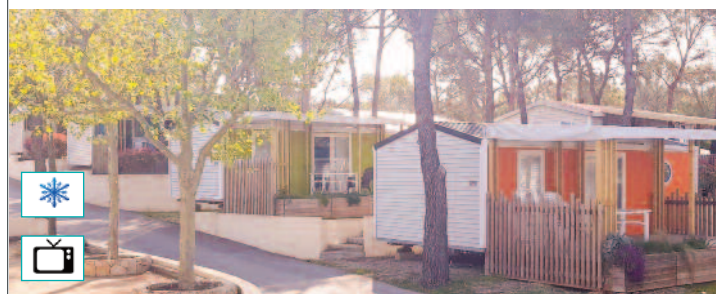

MOBIL-HOME MIAMI

2 chambres/ /bedrooms - 4/6 personnes - 28 m²

1 chambre lit double 160 x 200. 1 chambre 2 lits simples 80 x 190. Cuisine moderne avec îlot. Espace salon cocooning en angle avec convertible 140 x 200. Salle de bain spacieuse. WC. Frigo congélateur. Terrasse podium en bois couverte. TV. CLIM. **ANCIENNETÉ : 4 ANS**

1 bedroom with a double bed 160 x 200. 1 bedroom 2 single beds 80 x 190. Modern kitchen with dining island. Spacious bathroom. Toilet. Fridge with freezer. Wooden covered terrace. TV. A/C. AGE : 4 YEARS OLD