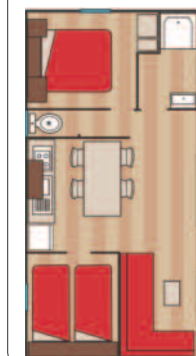

MOBIL-HOME SUNSET

3 chambres/bedrooms - 6 personnes - 33m²

1 chambre lit double 160 x 200. 2 chambres avec 2 lits simples 80 x 190. Coin repas. Coin cuisine. Salle de bain. WC. Frigo congélateur. Lave vaisselle. Terrasse en bois couverte contemporaine. TV. CLIM. **ANCIENNETÉ : 1 AN**

1 bedroom with a double bed 160 x 200. 2 bedrooms with 2 single beds 80 x 190. Dining corner. Kitchen. Bathroom. Toilet. Fridge with freezer. Dishwasher. Wooden covered terrace. TV. A/C. AGE : 1 YEAR OLD

MOBIL-HOME TOI & MOI

1 chambre /bedroom - 2/3 personnes - 18m²

1 chambre lit double 160 x 200. Coin repas. Coin cuisine. Salle de bain. WC. Frigo congélateur. Terrasse en bois couverte contemporaine. TV. CLIM. **ANCIENNETÉ : 1 AN**

1 bedroom with a double bed 160 x 200. Dining corner. Kitchen. Bathroom. Toilet. Fridge with freezer. Wooden covered terrace. TV. A/C. AGE : 1 YEAR OLD

MOBIL-HOME MIAMI

2 chambres/ /bedrooms - 4/6 personnes - 28 m²

1 chambre lit double 160 x 200. 1 chambre 2 lits simples 80 x 190. Cuisine moderne avec îlot. Espace salon cocooning en angle avec convertible 140 x 200. Salle de bain spacieuse. WC. Frigo congélateur. Terrasse podium en bois couverte. TV. CLIM. **ANCIENNETÉ : 4 ANS**

1 bedroom with a double bed 160 x 200. 1 bedroom 2 single beds 80 x 190. Modern kitchen with dining island. Spacious bathroom. Toilet. Fridge with freezer. Wooden covered terrace. TV. A/C. AGE : 4 YEARS OLD

MOBIL-HOME ZÉNITH

3 chambres /bedrooms - 6 personnes - 30m²

1 chambre lit double 140 x 190. 1 chambre 2 lits simples dont 1 gigogne en 80 cm. 1 chambre avec 2 lits superposés en 80 cm. Salle de bain, WC. Cuisine ouverte sur terrasse. Frigo congélateur, lave-vaisselle. Terrasse en bois intégrée. Pergola déportée. Plancha extérieure. TV satellite. DVD. CLIM. **ANCIENNETÉ 7 ANS**